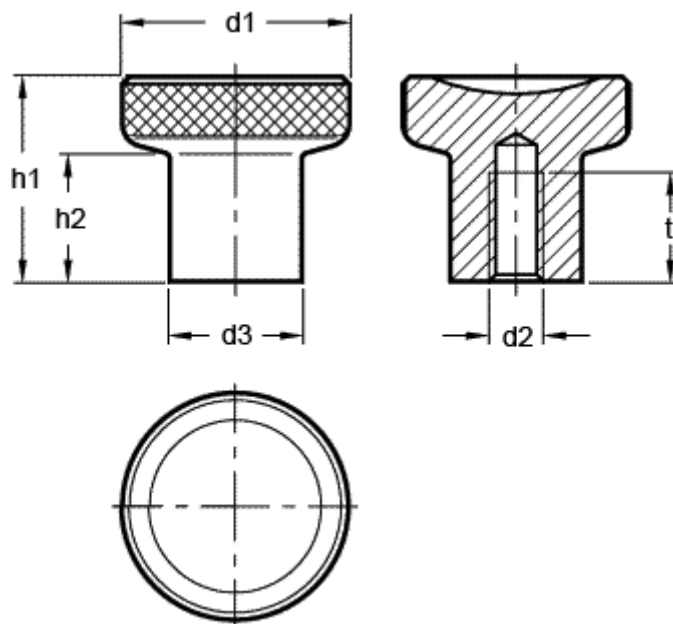

Varenummer: 20676121M5B

Beskrivelse: E+G Knop GN 676.1-21-M5-B

Mål

d1 = 21
d2 = M5
d3 = 12.5
h1 = 18.0
h2 = 10.5
t min = 10